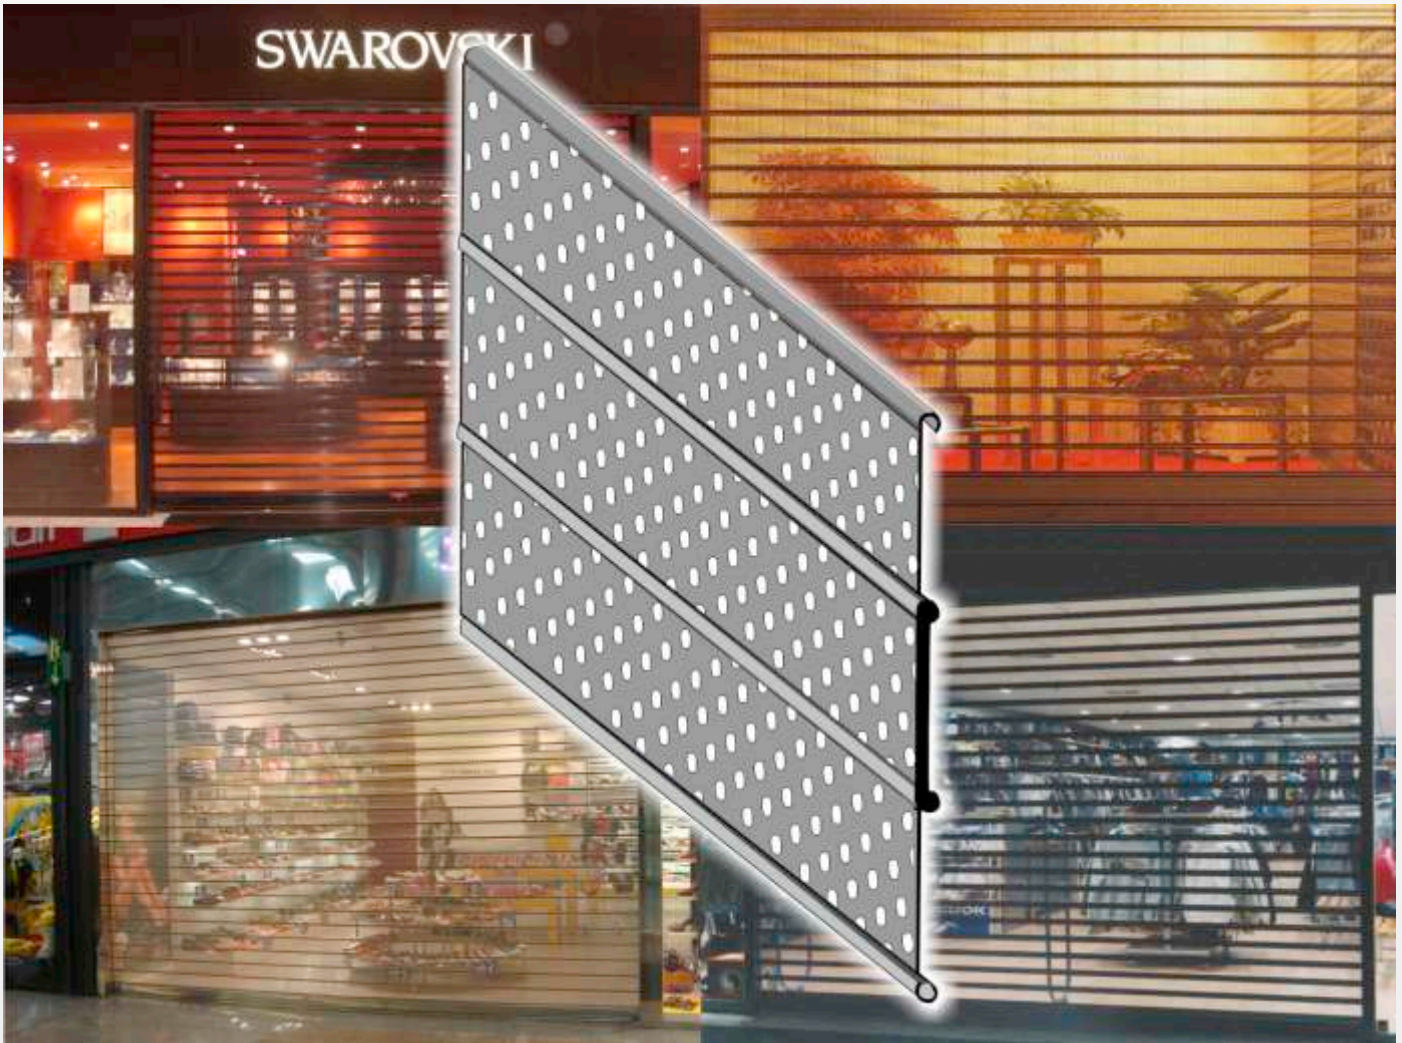

Microplá Espesor 0,8 • Peso Kg/ml 0,94 • Peso Kg/m2 9,45

Mismo estilo y seguridad del modelo Indusplá. Ideal para locales por su transparencia dejando luz interior gracias a sus perforaciones de 0,3 mm de diámetro.

Su accionamiento es manual o automático, con mando a distancia, llave o pulsador.

Producto Certificado según norma:
UNE 13241-1:2004
UNE 12635.2002+AI:2009