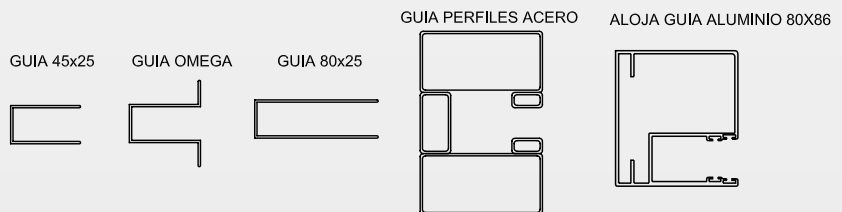

C75

Espesor 0,6 • Peso Kg/ml 0,62 • Peso Kg/m2 8,46

El modelo C75 se caracteriza por un perfil de lama estrecha y plana, perfecta para sitios donde no hay espacio para el cajón. su accionamiento puede ser manual o automático con mando a distancia, llave o pulsador.

Producto Certificado según norma:
UNE 13241-1:2004
UNE 12635.2002+AI:2009

Guías

Acabados